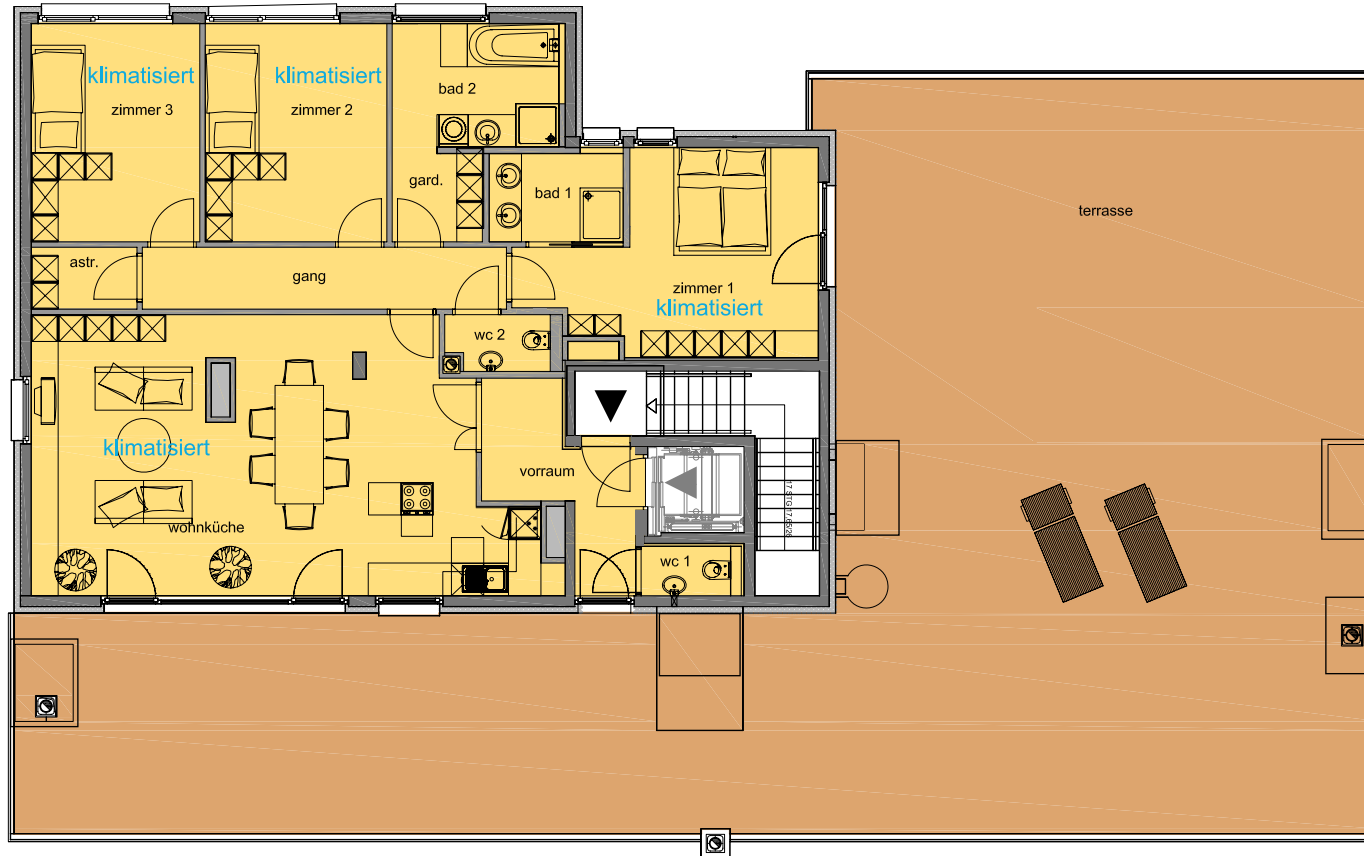

Panorama Apartments 1180 Wien, Severin-Schreiber-Gasse 5

stiege 3, ebene 6, top 3.16

vorraum	6,99
wc 1	1,44
wohnküche	43,79
gang	7,77
abstellraum	2,26
wc 2	1,95
zimmer 1	16,80
bad 1	4,16
garderobe	2,74
bad 2	7,36
zimmer 2	13,65
zimmer 3	12,68

wohnnutzfläche gesamt : 121,59m²

terrasse 197,45

massstab

die masse sind für die anfertigung von einbaumöbeln ungeeignet.
änderungen durch technische oder behördliche auflagen vorbehalten